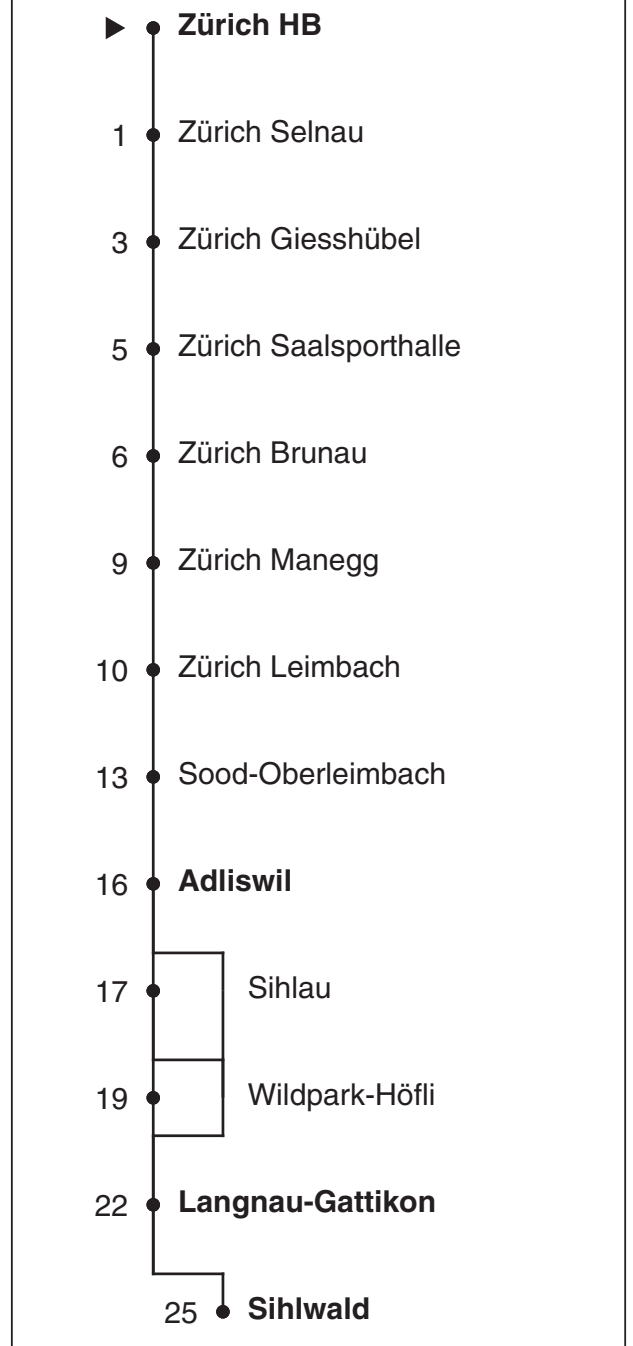

S4

SZU
Sihlthal Zürich Uetliberg
Bahn
Partner im ZVV
Auskünfte:
ZVV-Fahrplan-
App oder
ZVV-Contact
0848 988 988
www.zvv.ch

Ungefähre Reisezeit in Minuten

Zürich HB

**Richtung
Langnau-Gattikon**

Gültig ab 13.12.2020 bis 11.12.2021

Als Sonntage gelten auch: 25. und 26. Dezember, 1. und 2. Januar, Karfreitag, Ostermontag, 1. Mai, Auffahrt, Pfingstmontag, 1. August

| h | Montag - Freitag | | | | | | Samstag | | | Sonn- und Feiertag | | |
|----|------------------|-----|-----|----|-----|----|---------|----|----|--------------------|----|----|
| 5 | 38 | 58 | | | | | 58 | | | 58 | | |
| 6 | 08b | 18a | 28b | 38 | 48b | 58 | 18a | 38 | 58 | 18a | 38 | 58 |
| 7 | 08b | 18a | 28c | 38 | 48b | 58 | 18a | 38 | 58 | 18a | 38 | 58 |
| 8 | 08b | 18a | 28b | 38 | 58 | | 18a | 38 | 58 | 18a | 38 | 58 |
| 9 | 18a | 38 | 58 | | | | 18a | 38 | 58 | 18a | 38 | 58 |
| 10 | 18a | 38 | 58 | | | | 18a | 38 | 58 | 18a | 38 | 58 |
| 11 | 18a | 38 | 58 | | | | 18a | 38 | 58 | 18a | 38 | 58 |
| 12 | 18a | 38 | 58 | | | | 18a | 38 | 58 | 18a | 38 | 58 |
| 13 | 18a | 38 | 58 | | | | 18a | 38 | 58 | 18a | 38 | 58 |
| 14 | 18a | 38 | 58 | | | | 18a | 38 | 58 | 18a | 38 | 58 |
| 15 | 18a | 38 | 58 | | | | 18a | 38 | 58 | 18a | 38 | 58 |
| 16 | 08c | 18a | 28c | 38 | 48c | 58 | 18a | 38 | 58 | 18a | 38 | 58 |
| 17 | 08c | 18a | 28c | 38 | 48c | 58 | 18a | 38 | 58 | 18a | 38 | 58 |
| 18 | 08c | 18a | 28c | 38 | 48c | 58 | 18a | 38 | 58 | 18a | 38 | 58 |
| 19 | 08c | 18a | 38 | 58 | | | 18a | 38 | 58 | 18a | 38 | 58 |
| 20 | 18 | 38 | 58 | | | | 18 | 38 | 58 | 18 | 38 | 58 |
| 21 | 18 | 38 | 58 | | | | 18 | 38 | 58 | 18 | 38 | 58 |
| 22 | 18 | 38 | 58 | | | | 18 | 38 | 58 | 18 | 38 | 58 |
| 23 | 18 | 38 | 58 | | | | 18 | 38 | 58 | 18 | 38 | 58 |
| 0 | 18 | | | | | | 18 | | | 18 | | |

a bis Sihlwald b bedient nicht von Sihlau bis Wildpark-Höfli c bedient nicht Wildpark-Höfli